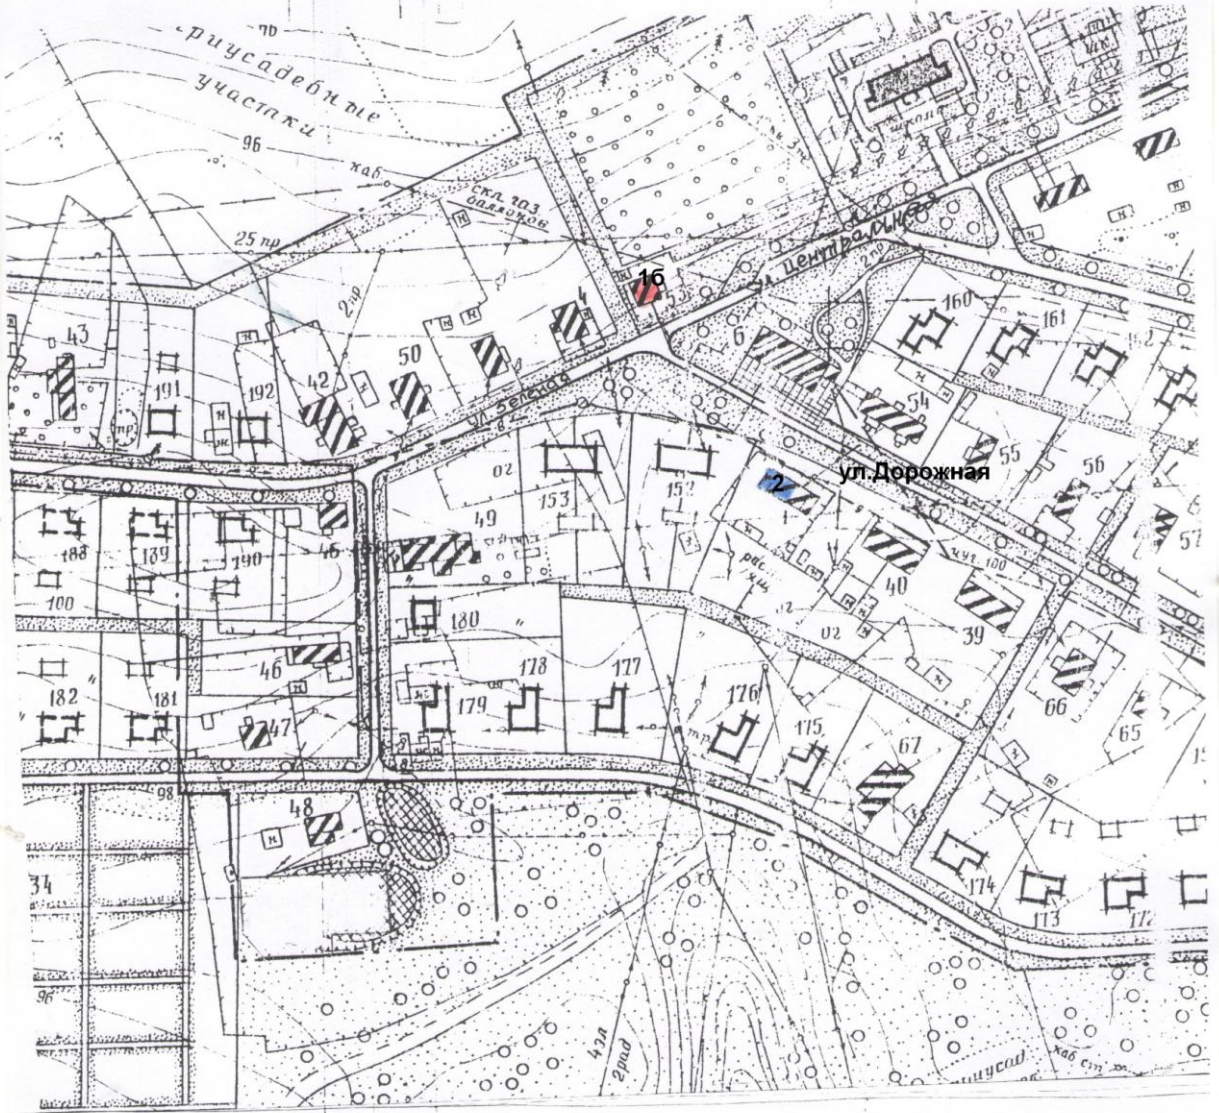

ВЫКОПИРОВКА

генплана с. Северное

М 1 : 2000

Условные обозначения:

-  - здание Северный ФАП
-  - магазины
- расстояние до объекта (Северный ФАП) - 50 м

СОГЛАСОВАНО:

Зам. зав. отделом строительства, архитектуры и градостроительства