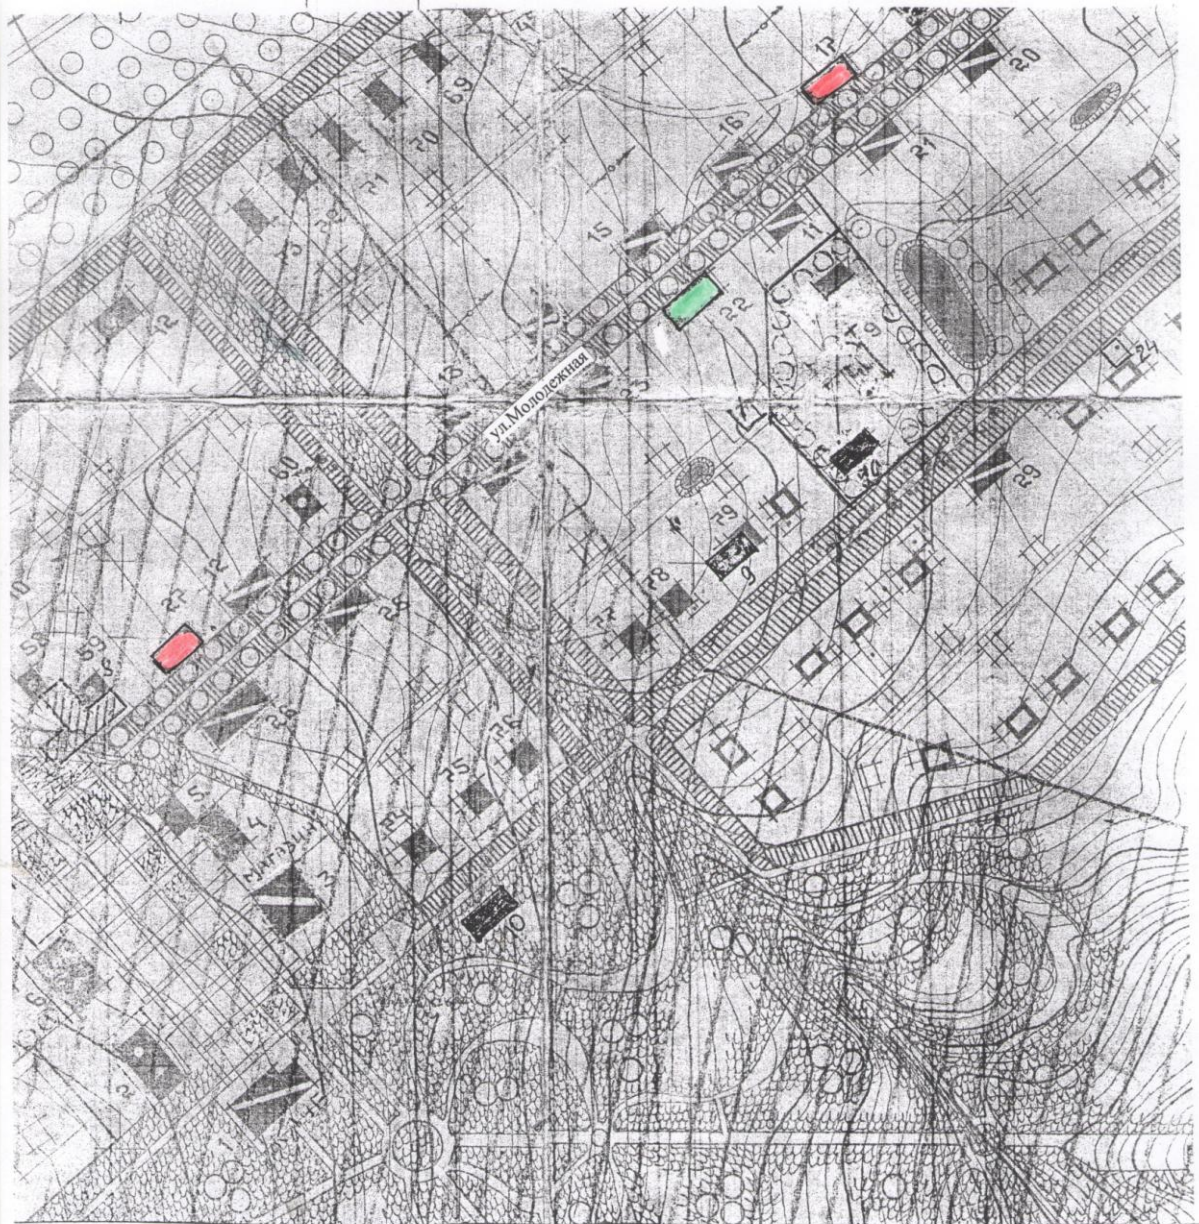

ВЫКОПИРОВКА
генплана д.Меленки

М 1 : 2000

Условные обозначения:

-  - Головинская школа РГД Меленки
-  - магазины
- расстояние до объекта (Головинская школа РГД Меленки) - 50 м

СОГЛАСОВАНО:

Зам. зав. отделом строительства, архитектуры и градостроительства