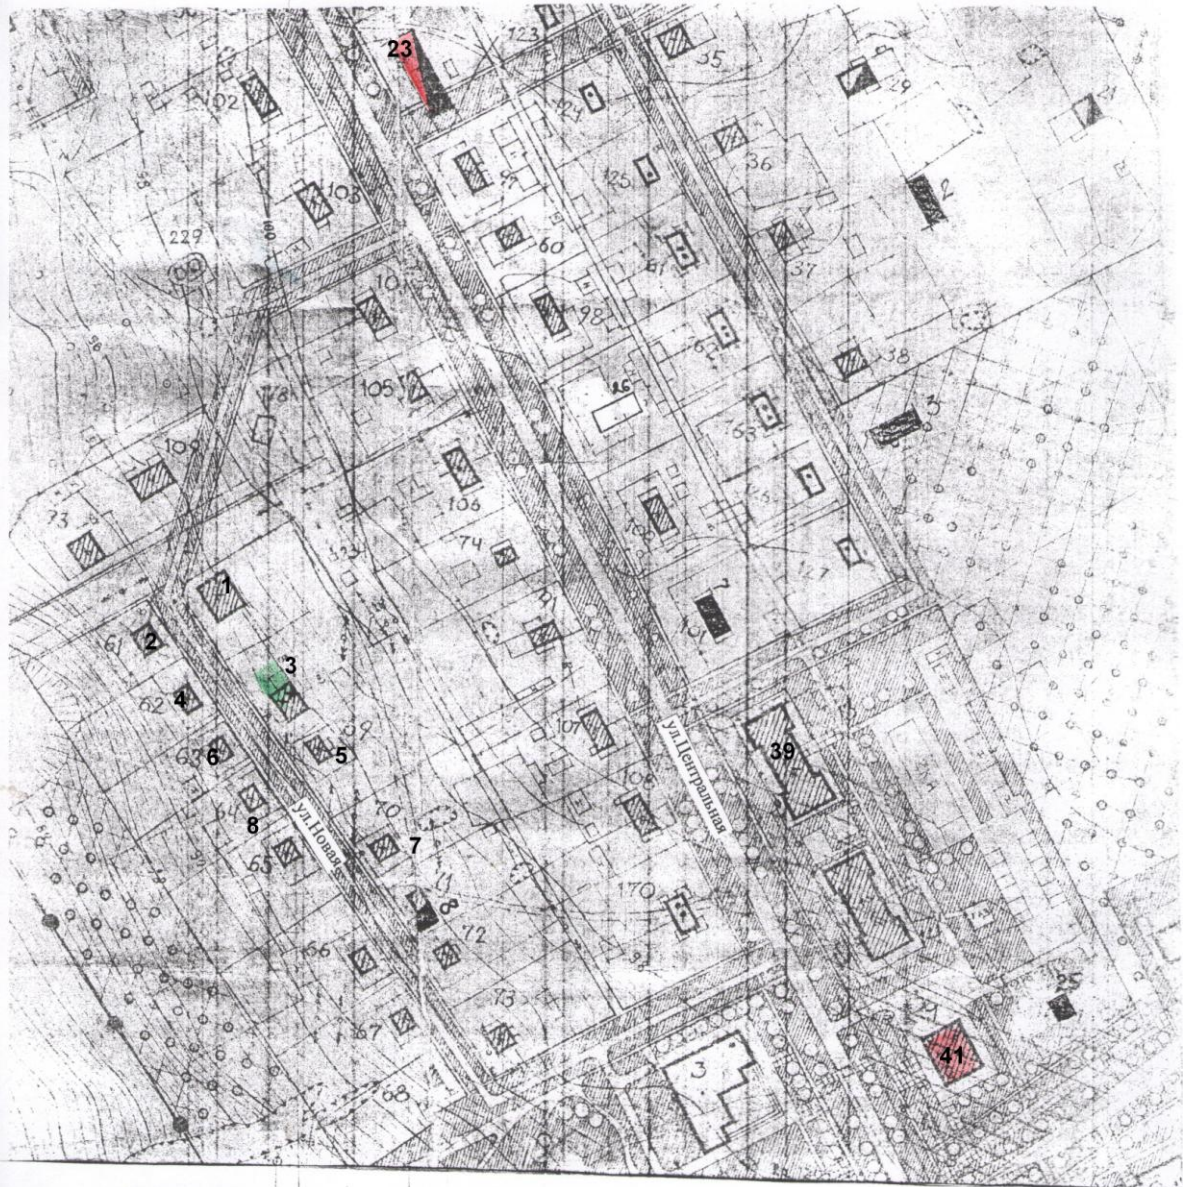

**ВЫКОПИРОВКА**  
генплана с.Сумароково

М 1 : 2000

**Условные обозначения:**

-  - здание МДОУ Сумароковский детский сад
-  - магазин
- расстояние до объекта (МДОУ Сумароковский детский сад) - 50 м

**СОГЛАСОВАНО:**