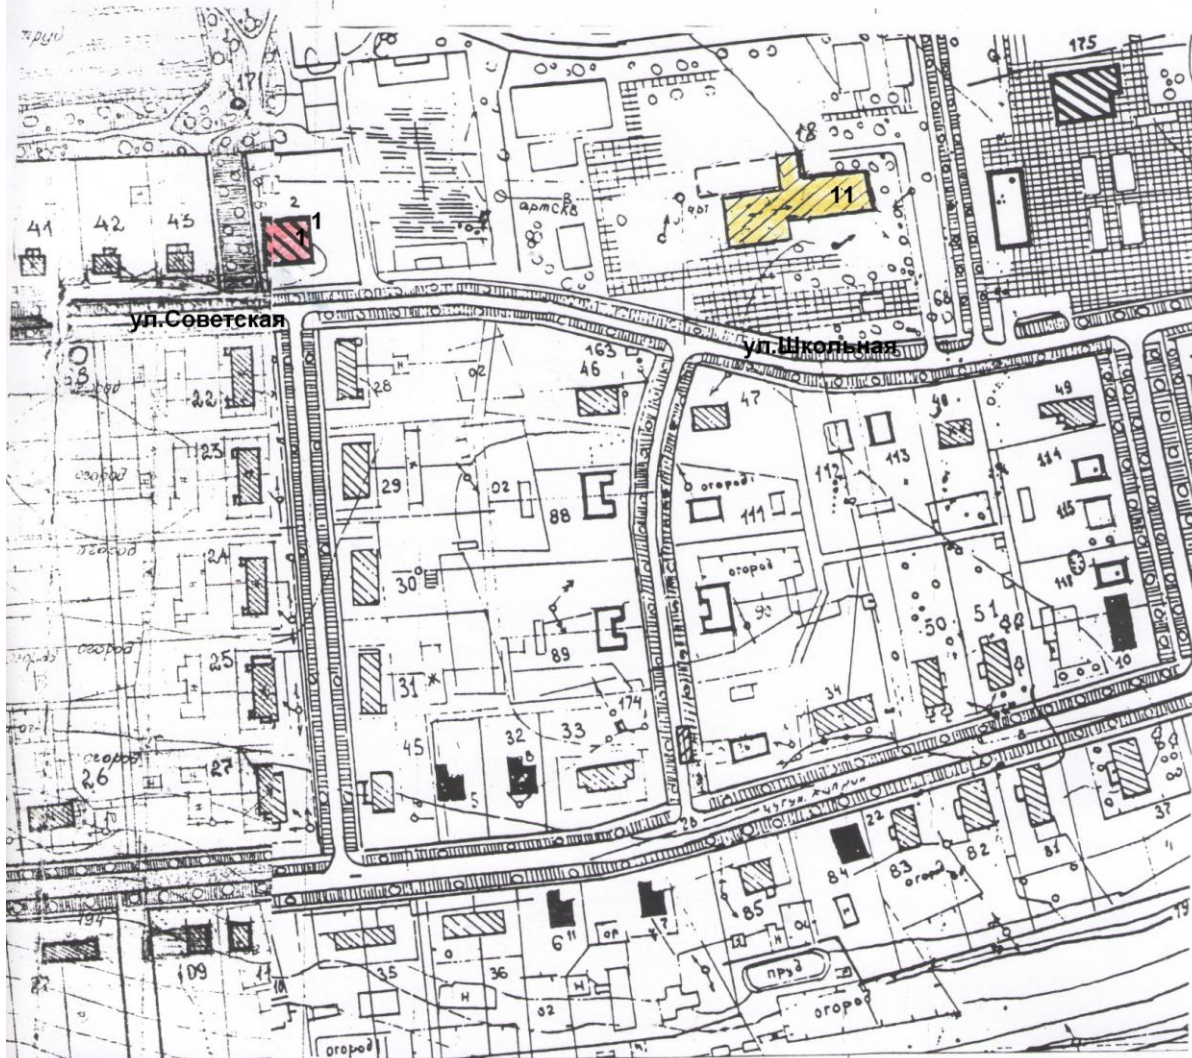

ВЫКОПИРОВКА

генплана д. Попадьино

М 1 : 2000

Условные обозначения:

-  - МОУ Попадьинская основная общеобразовательная школа
-  - магазин
- расстояние до объекта (МОУ Попадьинская основная общеобразовательная школа) - 100 м