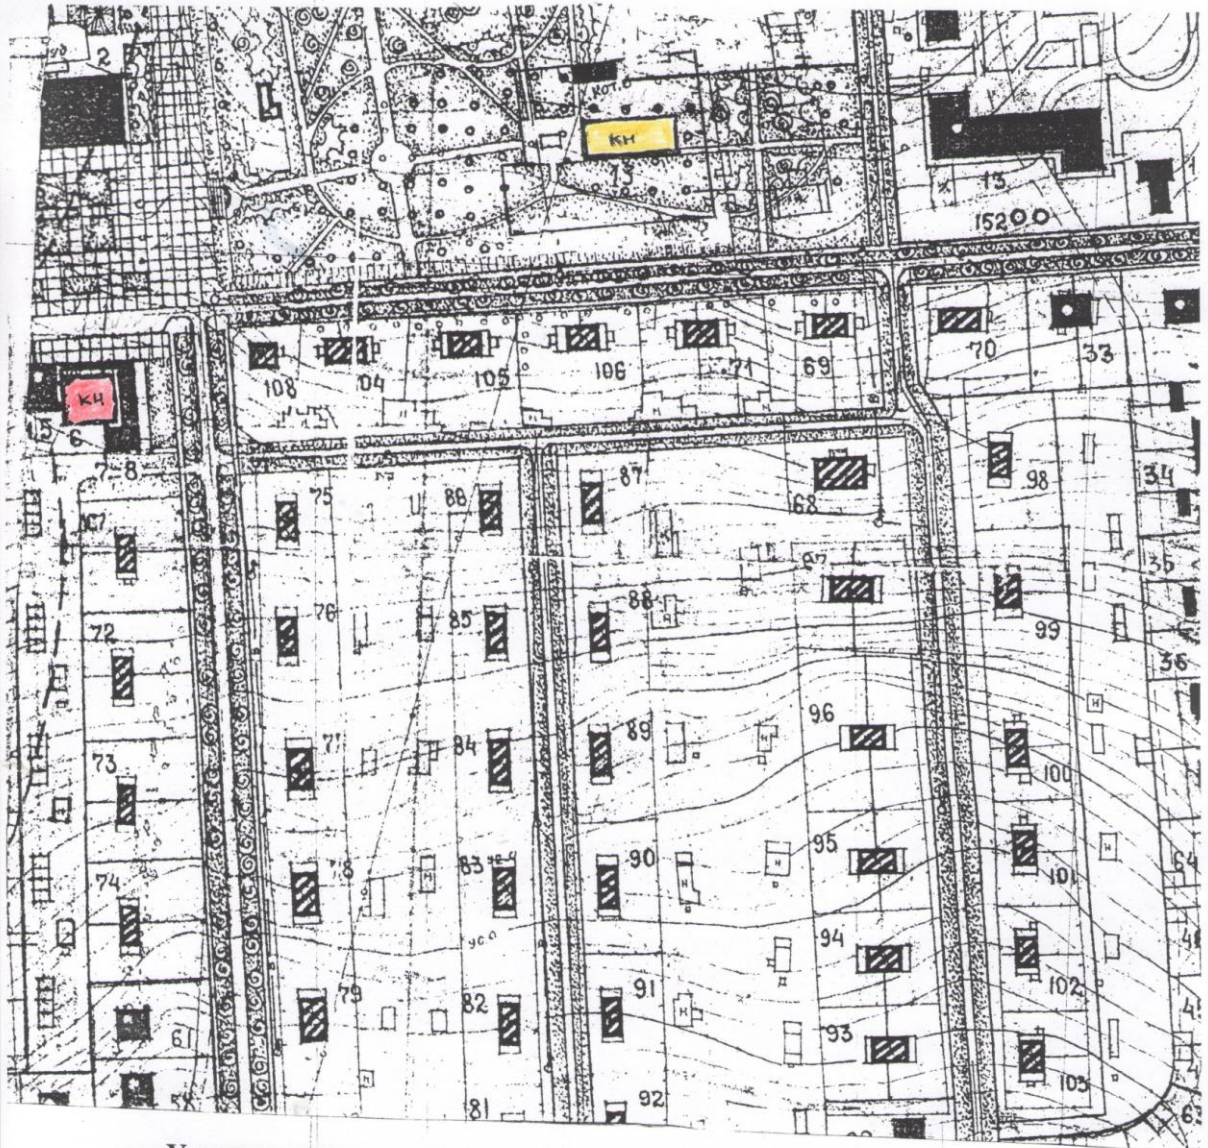

ВЫКОПИРОВКА
генплана д.Медведки

М 1 : 2000

Условные обозначения:

-  - МОУ Медведковская основная общеобразовательная школа
-  - магазин
- расстояние до объекта (МОУ Медведковская основная образовательная школа) - 100 м